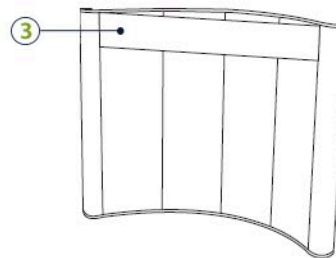

## Pop Up Header Graphic Options

### Detachable Headers

- ① 4 Panel Header: 110"W x 14"H
  - ② Full Wrap Header: 150"W x 14"H
- \* Graphics are Velcro Backed \*